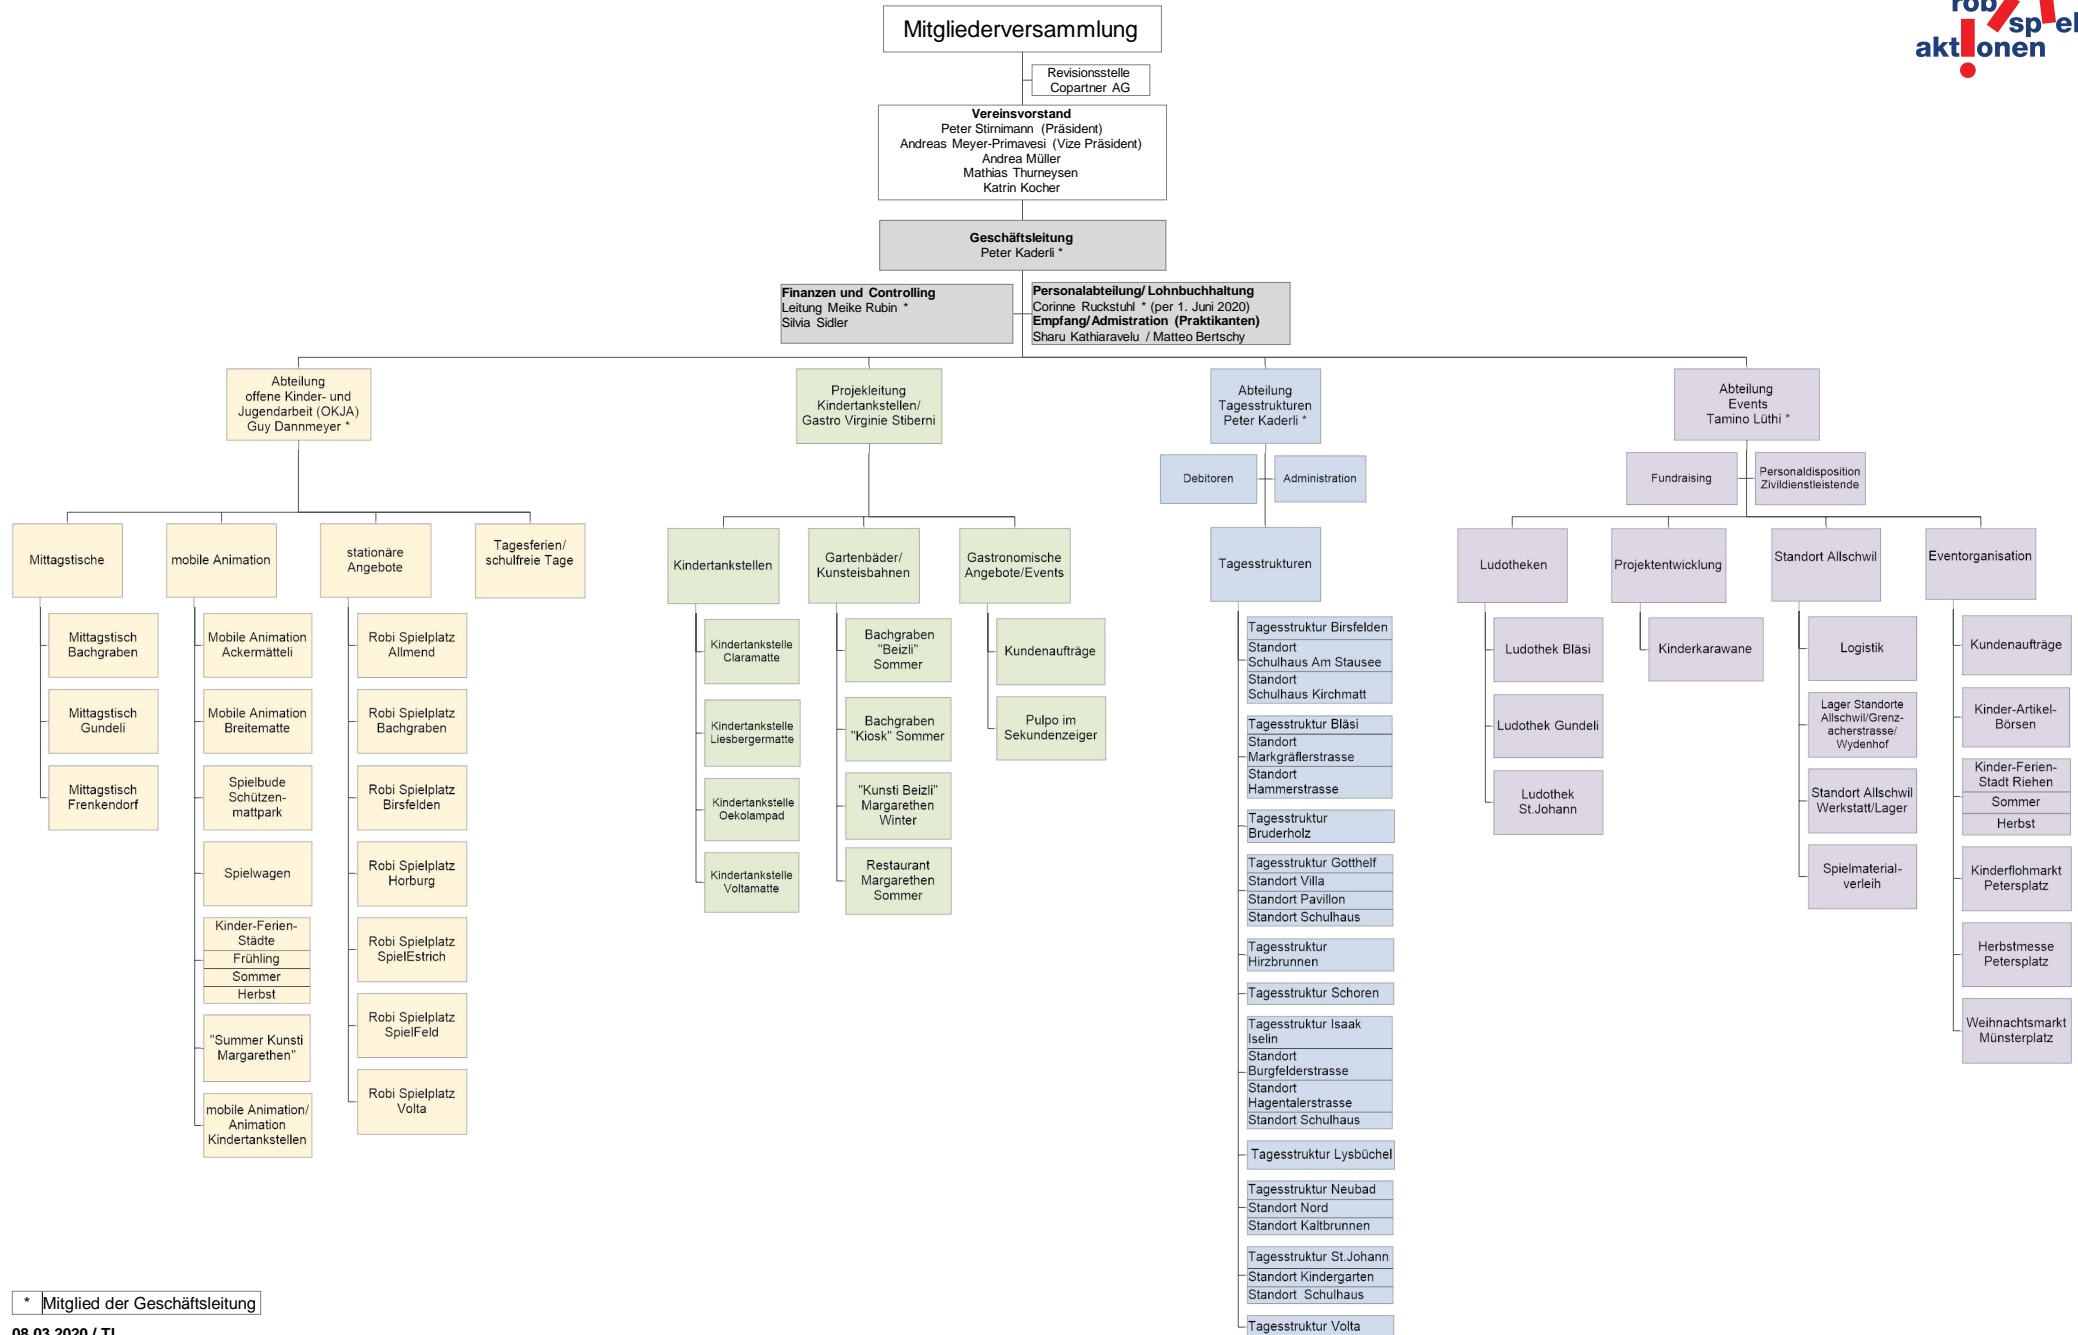

# Organigramm Verein Robi-Spiel-Aktionen Basel

\* Mitglied der Geschäftsleitung